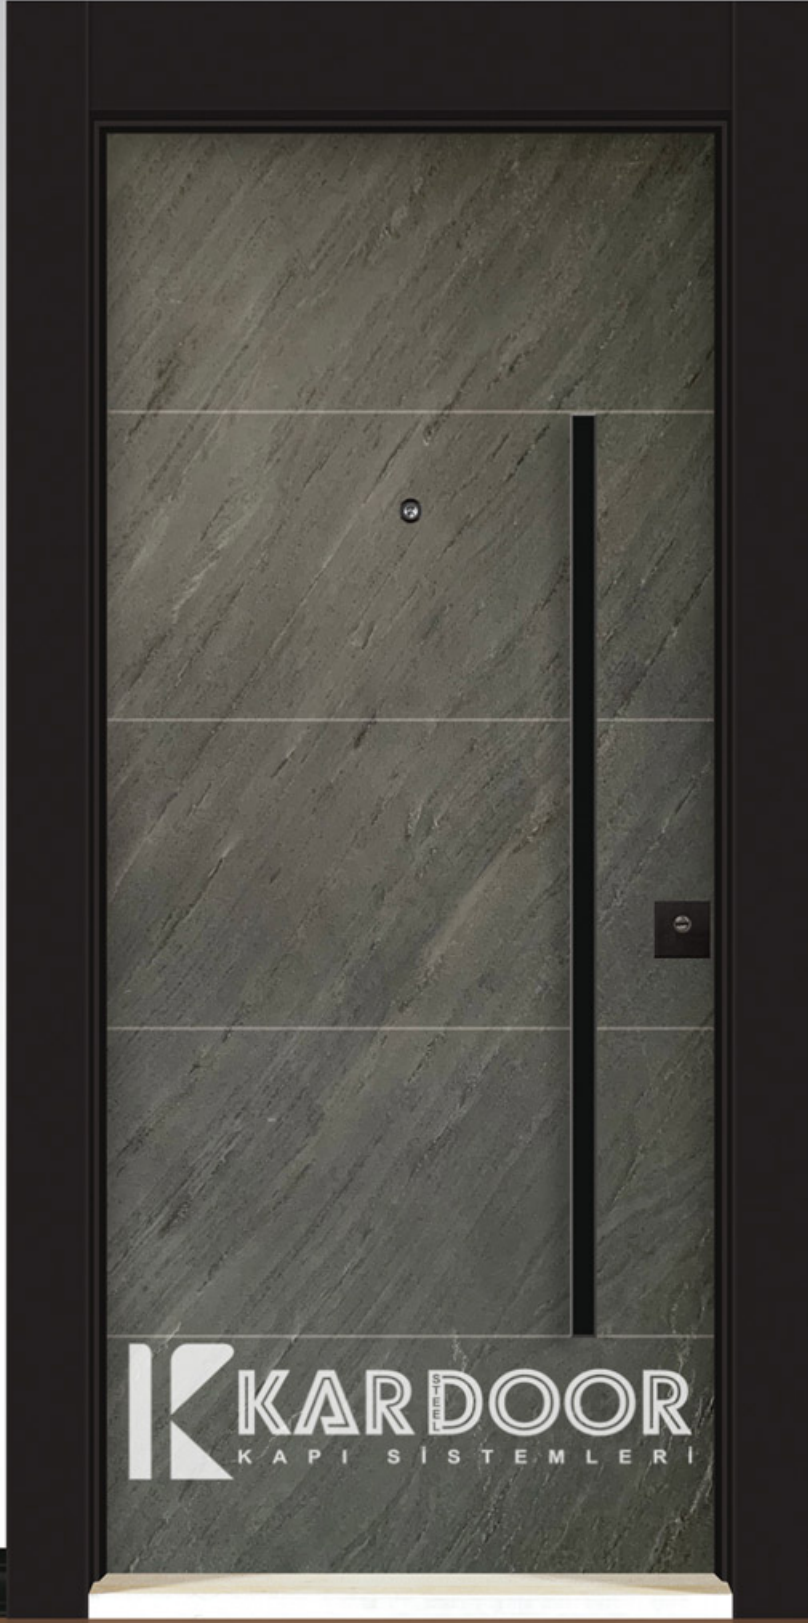

NATUREL STONE SERIE

T 301 Platinum Siyah / Teak
Platinum Black / Teak

T 302

Platinyum Siyah
Platinum Black

AQUAMARİN SERİ

AQUAMARİN SERİE

A 401 **Sarı**
Yellow

Beyaz
White
A 402