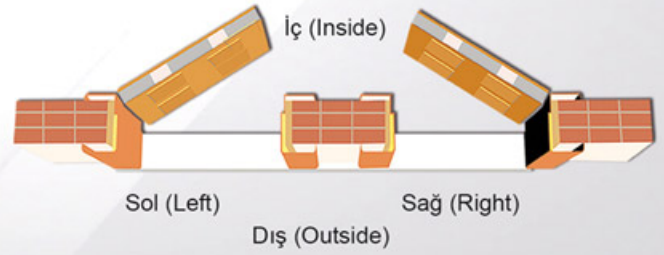

Kameralı Kapı Görüş Sistemleri

Uzaktan Kumandalı Alarm Sistemleri

Parmak İzli Kilit Sistemleri

Uzaktan Kumandalı Kilit Sistemleri
Remote Control Lock

**ÜRKMEZ YAPI
ÇELİK KAPI
SİSTEMLERİ**

0555 553 23 98